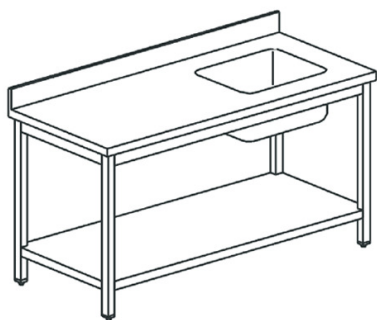

tavolo da lavoro con vasca a destra, con alzatina, con ripiano, 1400x700 mm

Prezzo 16.10 Euro

Tavolo chef di preparazione con lavabo integrato Prodotto in acciaio inox e inox alimentare Gambe e

[visit website]

Descrizione prodotto

Tavolo chef di preparazione con lavabo integrato Prodotto in acciaio inox e inox alimentare Gambe e top in acciaio inox, Alzatina 100x20 mm ad angoli retti Finitura generale Scotch Brite 1 vasca da 400x400x250 mm con piletta. Gambe quadre 50 mm con piedi già inseriti e regolabili in altezza di +/- 50 mm. Fissaggio piedi mediante inserimento in stampi in pvc caricati in fibra di vetro Piano inferiore rinforzato al centro mediante lamiera piegata ad omega Sifone predisposto per collegamento a lavastoviglie Spazio posteriore riservato a passaggio tubi e collegamento

Ulteriori informazioni

Capacità: sink 400x500x250 h mm

Dimensioni (Larg x Prof x Alt) mm: 1400 x 700 x 850

Energia: Neu

Modello: DTRVAD714

Tier Price: