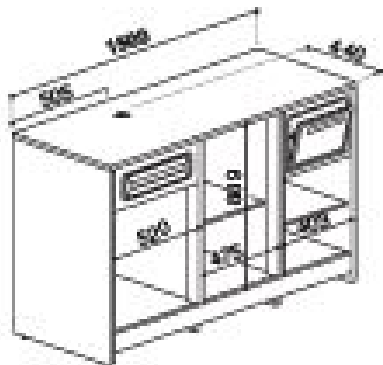

Retro banco multiuso per macchina da caffè, 1250x550 mm

Prezzo 61.00 Euro

retro banco multiuso per macchina da caffè, 1250x550 mm
con cassetto battifondo e tramoggia rifiuti

[visit website]

Descrizione prodotto

retro banco multiuso per macchina da caffè, 1250x550 mm con cassetto battifondo e tramoggia rifiuti basculante vano produttore di ghiaccio e lavabicchieri

Ulteriori informazioni

Dimensioni (Larg x Prof x Alt) mm: 1250 x 600 x 1100