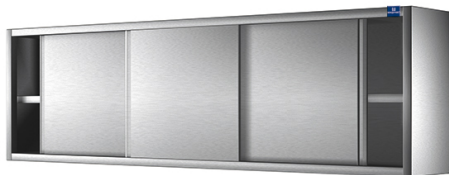

## **Pensile con porte scorrevoli e ripiano intermedio per cucine industriale 1500x400mm.**

**Prezzo 13.00 Euro**

Pensile con portine scorrevoli. Armadio a parete avente una struttura portante con schiena, ripiano [visit website]

## **Descrizione prodotto**

---

Pensile con portine scorrevoli. Armadio a parete avente una struttura portante con schiena, ripiano intermedio regolabile, fianchi, cielo, porte scorrevoli tamburate e ripiano inferiore, realizzata in acciaio inox AISI 304 satinato scotch brite e dotata di supporto a muro. Assenza di spigoli vivi.

## **Ulteriori informazioni**

---

Dimensioni (Larg x Prof x Alt) mm: 1500 x 400 x 660

Energia: Neu

Modello: HCC1014

Tier Price: