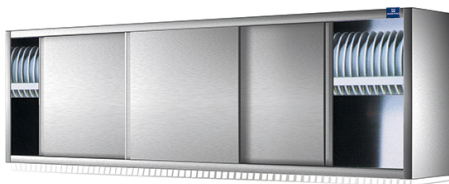

armadio pensile con porte scorrevoli e scolapiatti, 1200x400 mm

Prezzo 15.00 Euro

Pensile scolapiatti con portine scorrevoli. Armadio a parete avente una struttura portante con schie

[visit website]

Descrizione prodotto

Pensile scolapiatti con portine scorrevoli. Armadio a parete avente una struttura portante con schiena, supporto scolapiatti, fianchi, cielo e porte scorrevoli tamburate, realizzata in acciaio inox AISI 304 satinato scotch brite e dotata di supporto a muro. Assenza di spigoli vivi.

Ulteriori informazioni

Dimensioni (Larg x Prof x Alt) mm: 1200 x 400 x 660

Energia: Neu

Modello: HCC1023

Tier Price: