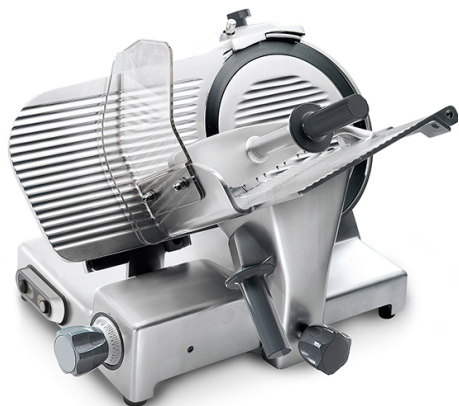

affettatrice a gravità, lama ø 300 mm

Prezzo 41.30 Euro

Linea arrotondata priva di spigoli e viti a vista. Perno di scorrimento, cromato, rettificato. Bocco [visit website]

Descrizione prodotto

Linea arrotondata priva di spigoli e viti a vista. Perno di scorrimento, cromato, rettificato. Boccole di scorrimento in ghisa lappate. Paracolpi su carrello in gomma vulcanizzata. Coperchio supporto vela smontabile. Parafetta in acciaio inox con incastro a baionetta. Tutte le minuterie in acciaio inox. Sistema di tenuta stagna su puleggia. Distanza tra lama e testa 49,5 mm. Copertura inferiore. Affilatoio con vaschetta inferiore di protezione. Estrattore lama di serie. Inclinazione lama 35°. Manopole in plastica.

Ulteriori informazioni

Capacità: blade ø 300 mm

Dimensioni (Larg x Prof x Alt) mm: 547 x 710 x 545

Energia: Ele

Fase: 1F+N

Frequenza: 50

KW Elettrico: 0,275

Volt: 230

Modello: PALLADIO300

Tier Price: