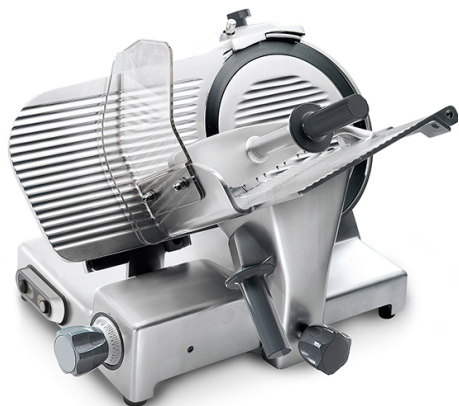

affettatrice a gravità, lama ø 330 mm

Prezzo 43.40 Euro

Linea arrotondata priva di spigoli e viti a vista. Perno di scorrimento, cromato, rettificato. Bocco [visit website]

Descrizione prodotto

Linea arrotondata priva di spigoli e viti a vista. Perno di scorrimento, cromato, rettificato. Boccole di scorrimento in ghisa lappate. Paracolpi su carrello in gomma vulcanizzata. Coperchio supporto vela smontabile. Parafetta in acciaio inox con incastro a baionetta. Tutte le minuterie in acciaio inox. Sistema di tenuta stagna su puleggia. Distanza tra lama e testa 49,5 mm. Copertura inferiore. Affilatoio con vaschetta inferiore di protezione. Estrattore lama di serie. Inclinazione lama 35°. Manopole in plastica.

Ulteriori informazioni

Capacità: blade ø 330 mm

Dimensioni (Larg x Prof x Alt) mm: 570 x 710 x 535

Energia: Ele

Fase: 1F+N

Frequenza: 50

KW Elettrico: 0,275

Volt: 230

Modello: PALLADIO330

Tier Price: