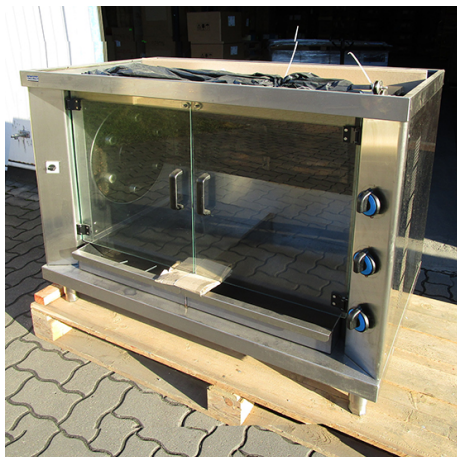

Girarrosto planetario elettrico con illuminazione, 6 spiedi per 36 polli - DIFETTOSO

Prezzo 175.00 Euro

Struttura esterna in acciaio inox. Funzionamento ottenuto mediante movimento planetario, montato su [\[visit website\]](#)

Descrizione prodotto

Struttura esterna in acciaio inox. Funzionamento ottenuto mediante movimento planetario, montato su un supporto con cuscinetti a sfere e comandato da interruttori generali. Chiusura anteriore mediante cristallo temperato guidato da due robuste cerniere per facilitarne l'apertura. Fonte di calore ottenute mediante resistenze elettriche corazzate in acciaio inox. Vaschette raccogli grasso. Dispositivi di illuminazione e di segnalazione. Conforme alle normative CEE.

Ulteriori informazioni

Capacità: 36

Dimensioni (Larg x Prof x Alt) mm: 1300 x 750 x 1020

Energia: Ele

Fase: 3F+N

Frequenza: 50

KW Elettrico: 13,7

Volt: 400