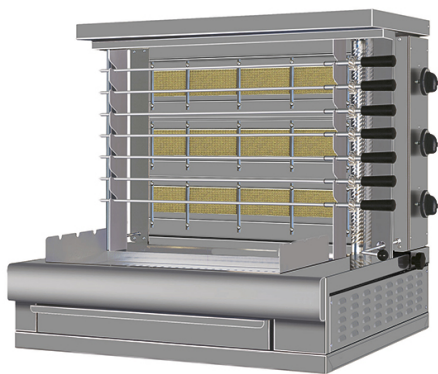

Griglia churrasco elettrica, 7 spiedi

Prezzo 46.90 Euro

Griglia Churrasco elettrico, con 7 spiedi. Struttura portante in acciaio inox nervata e rinforzata; R
[visit website]

Descrizione prodotto

Griglia Churrasco elettrico, con 7 spiedi. Struttura portante in acciaio inox nervata e rinforzata; Resistenze corazzate, moto riduttori indipendenti per ogni asta, bacinella in acciaio inox estraibile. Spade in acciaio inox; kw 10,4 380 volt

Ulteriori informazioni

Dimensioni (Larg x Prof x Alt) mm: 860 x 650 x 825

Energia: Ele

Fase: 3F+N

Frequenza: 50

KW Elettrico: 10,4

Volt: 400

Modello: AJZ0032