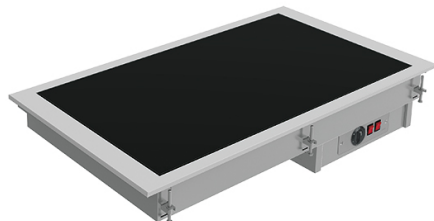

## piano riscaldante vetroceramico ad incasso 2x GN1/1

Prezzo 55.00 Euro

[visit website]

### Ulteriori informazioni

---

Capacità: 2x GN 1/1

Dimensioni (Larg x Prof x Alt) mm: 790 x 610 x 210

Energia: Ele

Fase: 1F+N

Frequenza: 50/60

KW Elettrico: 0,9