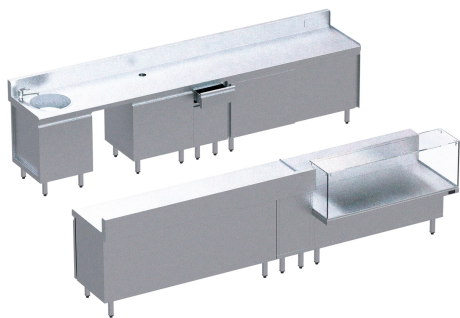

Banco bar - modello Firenze: retrobanco e fronte banco

Prezzo 0.00 Euro

Fronte banco 2 porte refrigerato con e mobile neutro con porte battenti e con ripiani intermedi , pi

[visit website]

Descrizione prodotto

Fronte banco 2 porte refrigerato con e mobile neutro con porte battenti e con ripiani intermedi , piano di lavoro inox con alzatina e vetrina refrigerata 1000x 900 x1100 mm senza rivestimento . Retro banco neutro con vano armadiato portine battenti , mobile tecnico per macchina di caffè cassetto battifondo e tramoggia rifiuti ,vano libero per istallazione lavabicchieri , piano di lavoro inox con lavabo tondo ho quadro e miscelatore . Dimensioni . larghezza 2500x700x1100 mm

Ulteriori informazioni

Dimensioni (Larg x Prof x Alt) mm: 2500 x 700 x 1100

Modello: BANCOBAR-FIRENZE

Tier Price: