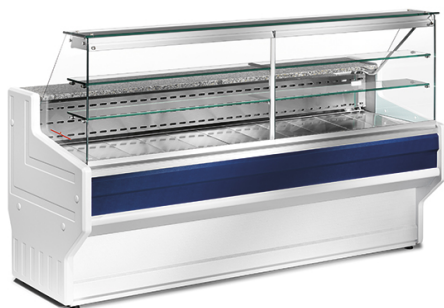

Banco refrigerato professionale statico da 1500 mm con vetro retto, +4°/+6°C

Prezzo 38.50 Euro

Banco ideale per i piccoli negozi con problemi di spazio, grazie alla sua profondità di 790mm. Entra

[visit website]

Descrizione prodotto

Banco ideale per i piccoli negozi con problemi di spazio, grazie alla sua profondità di 790mm. Entra per le porte in quei negozi dove abbiamo problemi di entrata nel locale. Adatto per la vendita di salumi, latticini e gastronomia. Disponibile solo nella versione statica con cella, a vetro frontale dritto temperati. Vetro intermedio di serie e laterali non temperati. Dotato di bacinella in plastica per lo smaltimento dell'acqua di sbrinamento a scarico manuale. Illuminazione superiore di serie.

Ulteriori informazioni

Volume: 0.00

Capacità: surface 0,72 m² - 167 liters

Dimensioni (Larg x Prof x Alt) mm: 1500 x 790 x 1215

Energia: Ele

Fase: 1F+N

Frequenza: 50

KW Elettrico: 0,396