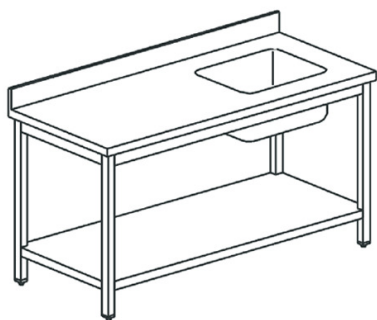

tavolo da lavoro con vasca a destra, con alzatina, con ripiano, 1600x600 mm

Prezzo 23.00 Euro

Tavolo chef di preparazione con lavabo integrato Prodotto in acciaio inox e inox alimentare Gambe e

[visit website]

Descrizione prodotto

Tavolo chef di preparazione con lavabo integrato Prodotto in acciaio inox e inox alimentare Gambe e top in acciaio inox, Alzatina 100x20 mm ad angoli retti Finitura generale Scotch Brite 1 vasca da 400x400x250 mm con piletta. Gambe quadre 50 mm con piedi già inseriti e regolabili in altezza di +/- 50 mm. Fissaggio piedi mediante inserimento in stampi in pvc caricati in fibra di vetro Piano inferiore rinforzato al centro mediante lamiera piegata ad omega Sifone predisposto per collegamento a lavastoviglie Spazio posteriore riservato a passaggio tubi e collegamento

Ulteriori informazioni

Capacità: sink 400x400x250 h mm

Dimensioni (Larg x Prof x Alt) mm: 1600 x 600 x 850

Energia: Neu

Modello: DTRVAD616

Tier Price: