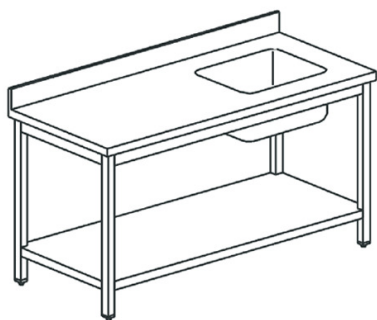

Tavolo con vasca destra 50x40 cm con ripiano intermedio e alzatina

Prezzo 14.70 Euro

Tavolo chef di preparazione con lavabo integrato Prodotto in acciaio inox e inox alimentare Gambe e
[visit website]

Descrizione prodotto

Tavolo chef di preparazione con lavabo integrato Prodotto in acciaio inox e inox alimentare Gambe e top in acciaio inox, Alzatina 100x20 mm ad angoli retti Finitura generale Scotch Brite 1 vasca da 400x400x250 mm con piletta. Gambe quadre 50 mm con piedi già inseriti e regolabili in altezza di +/- 50 mm. Fissaggio piedi mediante inserimento in stampi in pvc caricati in fibra di vetro Piano inferiore rinforzato al centro mediante lamiera piegata ad omega Sifone predisposto per collegamento a lavastoviglie Spazio posteriore riservato a passaggio tubi e collegamento

Ulteriori informazioni

Capacità: sink 400x500x250 h mm

Dimensioni (Larg x Prof x Alt) mm: 1700 x 700 x 850

Modello: DTRVAD717

Tier Price: