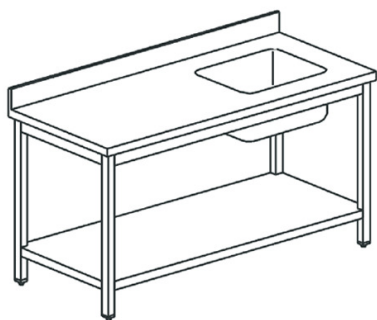

Tavolo con vasca destra 50x40 cm con ripiano intermedio e alzatina

Prezzo 20.00 Euro

Tavolo chef di preparazione con lavabo integrato Prodotto in acciaio inox e inox alimentare Gambe e

[visit website]

Descrizione prodotto

Tavolo chef di preparazione con lavabo integrato Prodotto in acciaio inox e inox alimentare Gambe e top in acciaio inox, Alzatina 100x20 mm ad angoli retti Finitura generale Scotch Brite 1 vasca da 400x400x250 mm con piletta. Gambe quadre 50 mm con piedi già inseriti e regolabili in altezza di +/- 50 mm. Fissaggio piedi mediante inserimento in stampi in pvc caricati in fibra di vetro Piano inferiore rinforzato al centro mediante lamiera piegata ad omega Sifone predisposto per collegamento a lavastoviglie Spazio posteriore riservato a passaggio tubi e collegamento

Ulteriori informazioni

Capacità: sink 400x500x250 h mm

Dimensioni (Larg x Prof x Alt) mm: 1900 x 700 x 850

Modello: DTRVAD719

Tier Price: