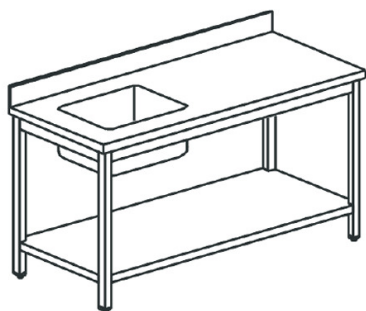

Tavolo con vasca sinistra 50x40 cm con ripiano intermedio e alzatina

Prezzo 15.40 Euro

Tavolo chef di preparazione con lavabo integrato Prodotto in acciaio inox e inox alimentare Gambe e
[visit website]

Descrizione prodotto

Tavolo chef di preparazione con lavabo integrato Prodotto in acciaio inox e inox alimentare Gambe e top in acciaio inox, Alzatina 100x20 mm ad angoli retti Finitura generale Scotch Brite 1 vasca da 400x400x250 mm con piletta. Gambe quadre 50 mm con piedi già inseriti e regolabili in altezza di +/- 50 mm. Fissaggio piedi mediante inserimento in stampi in pvc caricati in fibra di vetro Piano inferiore rinforzato al centro mediante lamiera piegata ad omega Sifone predisposto per collegamento a lavastoviglie Spazio posteriore riservato a passaggio tubi e collegamento

Ulteriori informazioni

Capacità: sink 400x500x250 h mm

Dimensioni (Larg x Prof x Alt) mm: 1900 x 700 x 850

Modello: DTRVAS719

Tier Price: