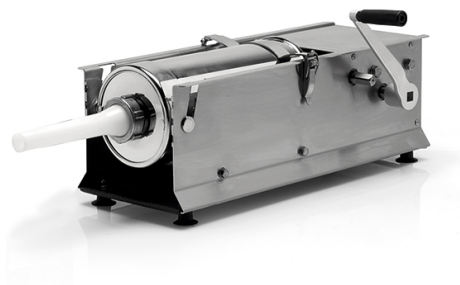

## Insacatrice manuale, cilindro larghezza=320 mm, 7 litri

**Prezzo 16.80 Euro**

Insacatrice professionale per macellerie. Struttura in acciaio inossidabile. Cilindro in acciaio in

**[visit website]**

## Descrizione prodotto

---

Insacatrice professionale per macellerie. Struttura in acciaio inossidabile. Cilindro in acciaio inox 18/8 - AISI 304. Pistone in alluminio con speciale guarnizione. Maniglia lavorazione in alluminio. Set tre imbusti differenti misure in abs. Ingranaggi in acciaio. Cremagliera in acciaio rettificato. Viteria in acciaio inox.

## Ulteriori informazioni

---

Capacità: 7 LT.

Dimensioni (Larg x Prof x Alt) mm: 230 x 800 x 240

Energia: Ele

Modello: FIC0003/F

Tier Price: