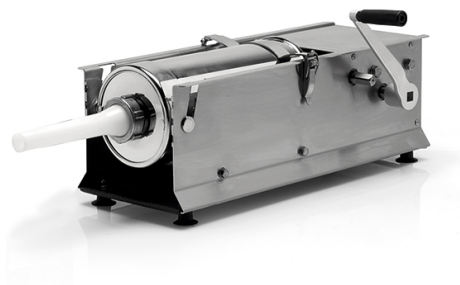

## Insaccatrice manuale, cilindro larghezza=480 mm, 14 litri

**Prezzo 18.20 Euro**

Insaccatrice professionale per macellerie. Struttura in acciaio inossidabile. Cilindro in acciaio in

**[visit website]**

## Descrizione prodotto

---

Insaccatrice professionale per macellerie. Struttura in acciaio inossidabile. Cilindro in acciaio inox 18/8 - AISI 304. Pistone in alluminio con speciale guarnizione. Maniglia lavorazione in alluminio. Set tre imbusti differenti misure in abs. Ingranaggi in acciaio. Cremagliera in acciaio rettificato. Viteria in acciaio inox.

## Ulteriori informazioni

---

Capacità: 14 liters, cylinder  $\varnothing$  200x480 mm

Dimensioni (Larg x Prof x Alt) mm: 280 x 980 x 280

Energia: Ele

Modello: FIC0007/F

Tier Price: