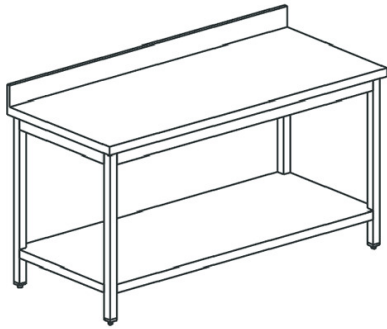

Tavolo da lavoro con alzatina e ripiano, 1400x600 mm

Prezzo 12.00 Euro

Piano di lavoro in acciaio inox AISI 304. Rinforzato con pannello in legno bilaminato. Telaio: Tubol
[visit website]

Descrizione prodotto

Piano di lavoro in acciaio inox AISI 304. Rinforzato con pannello in legno bilaminato. Telaio: Tubolare 40x40 in acciaio inox AISI 304. Ripiano inferiore in acciaio inox AISI 304. Rinforzo longitudinale al centro del ripiano. Piedi: Quadri con livellatore, regolabili.

Ulteriori informazioni

Dimensioni (Larg x Prof x Alt) mm: 1400 x 600 x 850

Modello: HCA0022/G

Tier Price: