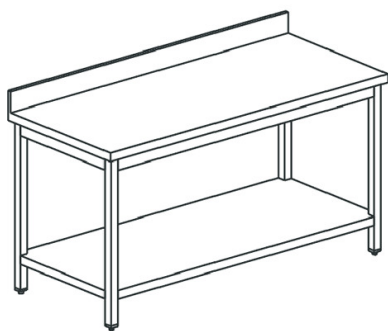

Tavolo da lavoro con alzatina e ripiano, 1800x600 mm

Prezzo 9.80 Euro

Piano di lavoro in acciaio inox AISI 304. Rinforzato con pannello in legno bilaminato. Telaio: Tubol

[visit website]

Descrizione prodotto

Piano di lavoro in acciaio inox AISI 304. Rinforzato con pannello in legno bilaminato. Telaio: Tubolare 40x40 in acciaio inox AISI 304. Ripiano inferiore in acciaio inox AISI 304. Rinforzo longitudinale al centro del ripiano. Piedi: Quadri con livellatore, regolabili.

Ulteriori informazioni

Dimensioni (Larg x Prof x Alt) mm: 1800 x 600 x 850

Modello: HCA0024/G

Tier Price: