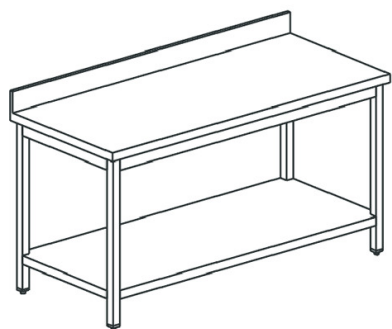

## Tavolo da lavoro con alzatina e ripiano, 1800x600 mm

**Prezzo 14.00 Euro**

Piano di lavoro in acciaio inox AISI 304. Rinforzato con pannello in legno bilaminato. Telaio: Tubol

**[visit website]**

## Descrizione prodotto

---

Piano di lavoro in acciaio inox AISI 304. Rinforzato con pannello in legno bilaminato. Telaio: Tubolare 40x40 in acciaio inox AISI 304. Ripiano inferiore in acciaio inox AISI 304. Rinforzo longitudinale al centro del ripiano. Piedi: Quadri con livellatore, regolabili.

## Ulteriori informazioni

---

Dimensioni (Larg x Prof x Alt) mm: 1800 x 600 x 850

Modello: HCA0024/G

Tier Price: