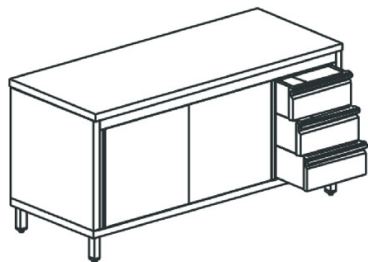

tavolo armadiato neutro con cassettera a destra, senza alzatina, 2000x700 mm**Prezzo 44.00 Euro**

Tavolo armadio con cassettera e porte scorrevoli: piano di lavoro in acciaio inox spessore 10/10 sa

[visit website]

Descrizione prodotto

Tavolo armadio con cassettera e porte scorrevoli: piano di lavoro in acciaio inox spessore 10/10 satinato scotch brite altezza 40 mm con rinforzo interno e tappatura a vista. Struttura portante armadiata con schiena, ripiano intermedio regolabile, fianchi, porte scorrevoli tamburate e ripiano inferiore posizionato a 150 mm da terra, realizzata in acciaio inox satinato scotch brite e dotata di piedini di livellamento regolabili in acciaio inox/nylon. Cassettera a 3 cassetti gastronomici realizzata interamente in acciaio inox satinato scotch brite. Assenza di spigoli vivi.

Ulteriori informazioni

Dimensioni (Larg x Prof x Alt) mm: 2000 x 700 x 850

Energia: Neu

Modello: HCA0050

Tier Price: