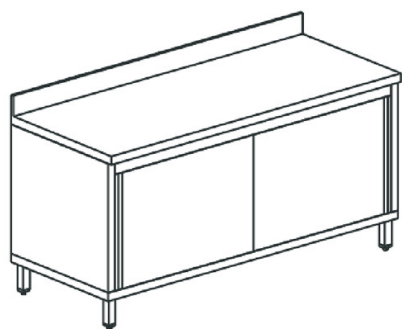

## Tavolo armadiato neutro con alzatina e porte scorrevoli, 1000x600 mm

**Prezzo 22.00 Euro**

Piano di lavoro in acciaio inox AISI 304. Rinforzato con pannello in legno bilaminato. Scocca in acc

**[visit website]**

## Descrizione prodotto

---

Piano di lavoro in acciaio inox AISI 304. Rinforzato con pannello in legno bilaminato. Scocca in acciaio inox AISI 304. Porte in acciaio inox AISI 304. Frontale con impugnatura incassata. Con controporta interna. Scorrimento superiore con cuscinetti. Scorrimento inferiore con pattino in PVC su guide a doppio canale in PVC. Piede tondo in acciaio inox AISI 304, con livellatore. Tutti modelli sono dotati di un ripiano.

## Ulteriori informazioni

---

Dimensioni (Larg x Prof x Alt) mm: 1000 x 600 x 850

Modello: HCA0052/G

Tier Price: