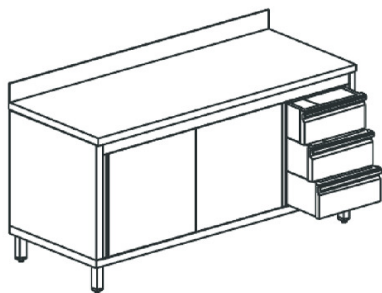

tavolo armadiato neutro con cassettera a destra, con alzatina, 2000x700 mm**Prezzo 44.00 Euro**

Tavolo armadio con cassettera e porte scorrevoli: piano di lavoro in acciaio inox spessore 10/10 sa

[visit website]

Descrizione prodotto

Tavolo armadio con cassettera e porte scorrevoli: piano di lavoro in acciaio inox spessore 10/10 satinato scotch brite altezza 40 mm con rinforzo interno e tappatura a vista. Struttura portante armadiata con schiena, ripiano intermedio regolabile, fianchi, porte scorrevoli tamburate e ripiano inferiore posizionato a 150 mm da terra, realizzata in acciaio inox satinato scotch brite e dotata di piedini di livellamento regolabili in acciaio inox/nylon. Cassettera a 3 cassetti gastronomi realizzata interamente in acciaio inox satinato scotch brite. Assenza di spigoli vivi.

Ulteriori informazioni

Dimensioni (Larg x Prof x Alt) mm: 2000 x 700 x 850

Energia: Neu

Modello: HCA0064

Tier Price: