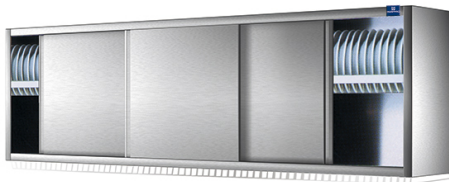

armadio pensile con porte scorrevoli e scolapiatti, 1000x400 mm

Prezzo 15.00 Euro

Pensile scolapiatti con portine scorrevoli. Armadio a parete avente una struttura portante con schie

[visit website]

Descrizione prodotto

Pensile scolapiatti con portine scorrevoli. Armadio a parete avente una struttura portante con schiena, supporto scolapiatti, fianchi, cielo e porte scorrevoli tamburate, realizzata in acciaio inox AISI 304 satinato scotch brite e dotata di supporto a muro. Assenza di spigoli vivi.

Ulteriori informazioni

Dimensioni (Larg x Prof x Alt) mm: 1000 x 400 x 660

Energia: Neu

Modello: HCC1022

Tier Price: