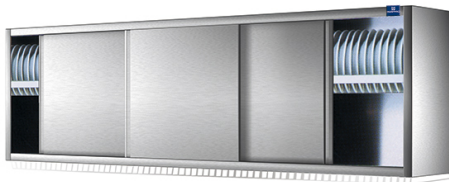

armadio pensile con porte scorrevoli e scolapiatti, 2000x400 mm

Prezzo 21.00 Euro

Pensile scolapiatti con portine scorrevoli. Armadio a parete avente una struttura portante con schie

[visit website]

Descrizione prodotto

Pensile scolapiatti con portine scorrevoli. Armadio a parete avente una struttura portante con schiena, supporto scolapiatti, fianchi, cielo e porte scorrevoli tamburate, realizzata in acciaio inox AISI 304 satinato scotch brite e dotata di supporto a muro. Assenza di spigoli vivi.

Ulteriori informazioni

Dimensioni (Larg x Prof x Alt) mm: 2000 x 400 x 660

Energia: Neu

Modello: HCC1027

Tier Price: