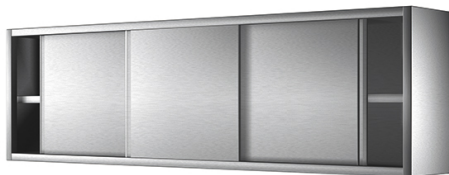

armadio pensile con porte scorrevoli e piano intermedio, 1700x400 mm**Prezzo 14.00 Euro**

Pensile con portine scorrevoli. Armadio a parete avente una struttura portante con schiena, ripiano

[visit website]

Descrizione prodotto

Pensile con portine scorrevoli. Armadio a parete avente una struttura portante con schiena, ripiano intermedio regolabile, fianchi, cielo, porte scorrevoli tamburate e ripiano inferiore, realizzata in acciaio inox AISI 304 satinato scotch brite e dotata di supporto a muro. Assenza di spigoli vivi.

Ulteriori informazioni

Dimensioni (Larg x Prof x Alt) mm: 1700 x 400 x 660

Modello: HCC1028

Tier Price: