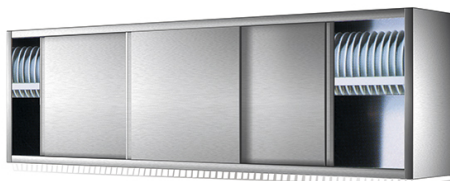

Armadio pensile, porte scorrevoli, predisposto per scolapiatti

Prezzo 14.00 Euro

Pensile scolapiatti con portine scorrevoli. Armadio a parete avente una struttura portante con schie

[visit website]

Descrizione prodotto

Pensile scolapiatti con portine scorrevoli. Armadio a parete avente una struttura portante con schiena, supporto scolapiatti, fianchi, cielo e porte scorrevoli tamburate, realizzata in acciaio inox AISI 304 satinato scotch brite e dotata di supporto a muro. Assenza di spigoli vivi.

Ulteriori informazioni

Dimensioni (Larg x Prof x Alt) mm: 1100 x 400 x 660

Modello: HCC1031

Tier Price: