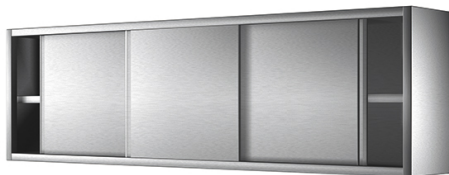

**armadio pensile con porte scorrevoli e piano intermedio, 1300x400 mm****Prezzo 12.00 Euro**

Pensile con portine scorrevoli. Armadio a parete avente una struttura portante con schiena, ripiano

[visit website]

## Descrizione prodotto

---

Pensile con portine scorrevoli. Armadio a parete avente una struttura portante con schiena, ripiano intermedio regolabile, fianchi, cielo, porte scorrevoli tamburate e ripiano inferiore, realizzata in acciaio inox AISI 304 satinato scotch brite e dotata di supporto a muro. Assenza di spigoli vivi.

## Ulteriori informazioni

---

Dimensioni (Larg x Prof x Alt) mm: 1300 x 400 x 660

Modello: HCC1032

Tier Price: