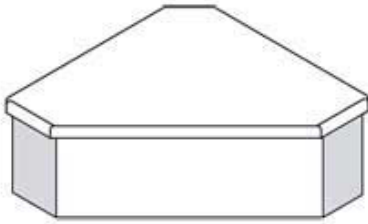

ELEMENTO ANGOLO INTERNO 45° DA BANCO

Prezzo 10.00 Euro

[visit website]

Ulteriori informazioni

Dimensioni (Larg x Prof x Alt) mm: 790 x 700 x 300

Modello: IIA1015

Tier Price: