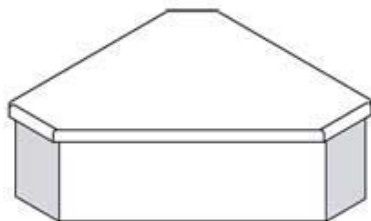

ELEMENTO ANGOLO INTERNO 45° DA BANCO

Prezzo 7.00 Euro

[visit website]

Ulteriori informazioni

Dimensioni (Larg x Prof x Alt) mm: 790 x 700 x 300

Modello: IIA1015

Tier Price: