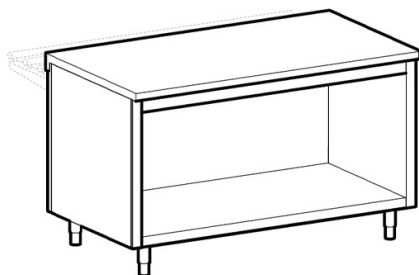

**Elemento neutro su vano a giorno, l=400 mm,
1x GN 1/1.****Prezzo 33.00 Euro**Elemento neutro su vano a giorno con ripiano di fondo per
abbinamento a Self service per distribuzione**[visit website]**

Descrizione prodotto

Elemento neutro su vano a giorno con ripiano di fondo per abbinamento a Self service per distribuzione pasti. L'unità può essere fornita con diversi tipi di sovrastruttura (con ripiani in acciaio o in vetro temperato) e con o senza luci di riscaldamento. Grazie ad un'ampia gamma di accessori disponibili il sistema è flessibile e adatto a tutte le esigenze. Conforme alle vigenti normative internazionali ed a marchio CE. Top spessore 20/10, pannellatura esterna e base in acciaio AISI 304. Piedini in acciaio inox regolabili fino a 200 mm.

Ulteriori informazioni

Capacità: 1x GN 1/1

Dimensioni (Larg x Prof x Alt) mm: 400 x 710 x 900

Modello: IIA1030

Tier Price: