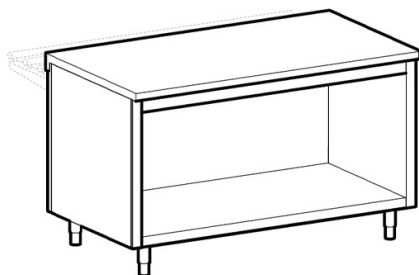

**elemento neutro su vano a giorno, l=800 mm,
2x GN 1/1****Prezzo 39.00 Euro**

Elemento neutro su vano a giorno con ripiano di fondo per abbinamento a Self service per distribuzione

[visit website]

Descrizione prodotto

Elemento neutro su vano a giorno con ripiano di fondo per abbinamento a Self service per distribuzione pasti. L'unità può essere fornita con diversi tipi di sovrastruttura (con ripiani in acciaio o in vetro temperato) e con o senza luci di riscaldamento. Grazie ad un'ampia gamma di accessori disponibili il sistema è flessibile e adatto a tutte le esigenze. Conforme alle vigenti normative internazionali ed a marchio CE. Top spessore 20/10, pannellatura esterna e base in acciaio AISI 304. Piedini in acciaio inox regolabili fino a 200 mm.

Ulteriori informazioni

Capacità: 2x GN 1/1

Dimensioni (Larg x Prof x Alt) mm: 800 x 710 x 900

Modello: IIA1031

Tier Price: