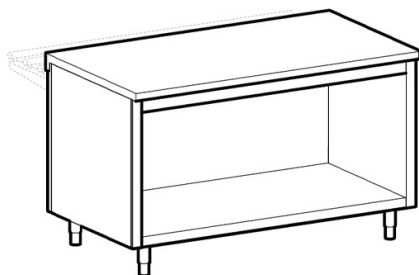

**elemento neutro su vano a giorno, l=1500 mm,  
4x GN 1/1****Prezzo 48.00 Euro**

Elemento neutro su vano a giorno con ripiano di fondo per abbinamento a Self service per distribuzione

**[visit website]**

## Descrizione prodotto

---

Elemento neutro su vano a giorno con ripiano di fondo per abbinamento a Self service per distribuzione pasti. L'unità può essere fornita con diversi tipi di sovrastruttura (con ripiani in acciaio o in vetro temperato) e con o senza luci di riscaldamento. Grazie ad un'ampia gamma di accessori disponibili il sistema è flessibile e adatto a tutte le esigenze. Conforme alle vigenti normative internazionali ed a marchio CE. Top spessore 20/10, pannellatura esterna e base in acciaio AISI 304. Piedini in acciaio inox regolabili fino a 200 mm.

## Ulteriori informazioni

---

Capacità: 4x GN 1/1

Dimensioni (Larg x Prof x Alt) mm: 1500 x 710 x 900

Modello: IIA1033

Tier Price: