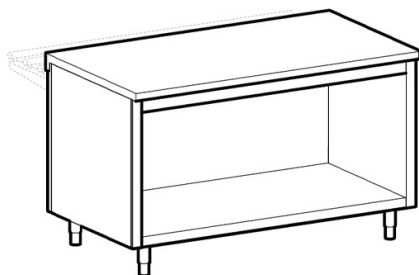

**elemento neutro su vano a giorno, l=1500 mm,  
4x GN 1/1****Prezzo 33.60 Euro**Elemento neutro su vano a giorno con ripiano di fondo per  
abbinamento a Self service per distribuzione**[visit website]**

## Descrizione prodotto

---

Elemento neutro su vano a giorno con ripiano di fondo per abbinamento a Self service per distribuzione pasti. L'unità può essere fornita con diversi tipi di sovrastruttura (con ripiani in acciaio o in vetro temperato) e con o senza luci di riscaldamento. Grazie ad un'ampia gamma di accessori disponibili il sistema è flessibile e adatto a tutte le esigenze. Conforme alle vigenti normative internazionali ed a marchio CE. Top spessore 20/10, pannellatura esterna e base in acciaio AISI 304. Piedini in acciaio inox regolabili fino a 200 mm.

## Ulteriori informazioni

---

Capacità: 4x GN 1/1

Dimensioni (Larg x Prof x Alt) mm: 1500 x 710 x 900

Modello: IIA1033

Tier Price: