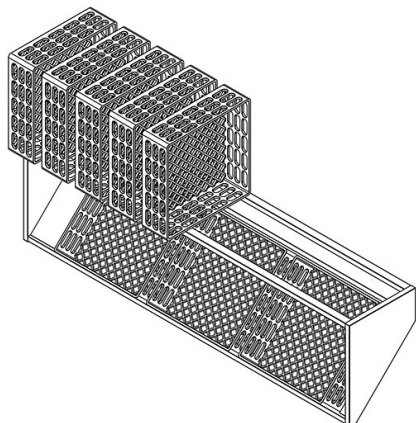

Mensola portacestini a parete, l=1600 mm

Prezzo 21.00 Euro

[visit website]

Ulteriori informazioni

Dimensioni (Larg x Prof x Alt) mm: 1600 x 450 x 650

Modello: MPPC16

Descrizione magazzino: Magazzino Lainate