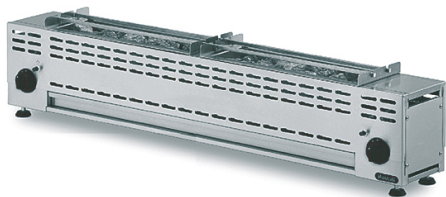

Griglia yakitori a gas

Prezzo 47.00 Euro

Griglia gas Yakitori con 2 zone di cottura . Realizzato in pietra lavica con griglia rimovibile per
[\[visit website\]](#)

Descrizione prodotto

Griglia gas Yakitori con 2 zone di cottura . Realizzato in pietra lavica con griglia rimovibile per una facile pulizia. Struttura interamente realizzata in acciaio inox AISI 304 18/10 finitura Scotch Brite. Bruciatore gas con tubi fiamma ad alto rendimento e rubinetto valvolato con regolazione temperatura massima e minima. Termocoppia ed accensione piezo elettrica. Canalina frontale estraibile per raccolta olio e grassi. Padella di raccolta residui estraibile. Manopole in materiale atermico. Piedini in acciaio inox AISI 304 18/10 regolabili in altezza. Certificazione di conformità CE/IMQ.

Ulteriori informazioni

Dimensioni (Larg x Prof x Alt) mm: 1400 x 200 x 285

Energia: Gas

KW gas: 14

Modello: NYG1420

Tier Price: