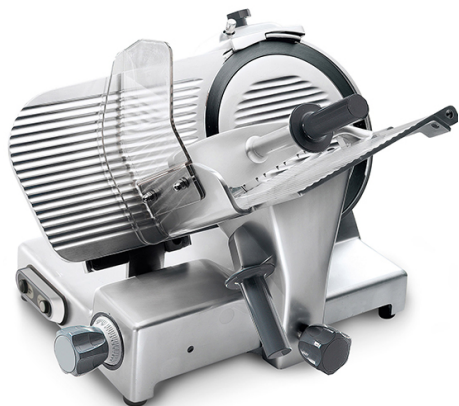

Affettatrice a gravità, lama \varnothing 300 mm, professionale

Prezzo 38.50 Euro

Linea arrotondata priva di spigoli e viti a vista. Perno di scorrimento, cromato, rettificato. Bocco

[visit website]

Descrizione prodotto

Linea arrotondata priva di spigoli e viti a vista. Perno di scorrimento, cromato, rettificato. Boccole di scorrimento in ghisa lappate. Paracolpi su carrello in gomma vulcanizzata. Coperchio supporto vela smontabile. Parafetta in acciaio inox con incastro a baionetta. Tutte le minuterie in acciaio inox. Sistema di tenuta stagna su puleggia. Distanza tra lama e testa 49,5 mm. Copertura inferiore. Affilatoio con vaschetta inferiore di protezione. Estrattore lama di serie. Inclinazione lama 35°. Manopole in alluminio. Piedini in alluminio telescopici con base in gomma. Pulsanti IP 67 in acciaio inox. Fornitura valigetta utensili.

Ulteriori informazioni

Capacità: blade d.300mm

Dimensioni (Larg x Prof x Alt) mm: 710 x 547 x 545

Energia: Ele

Fase: 1F+N

Frequenza: 50

KW Elettrico: 0,275

Volt: 230

Modello: PALLADIO300T

Tier Price: