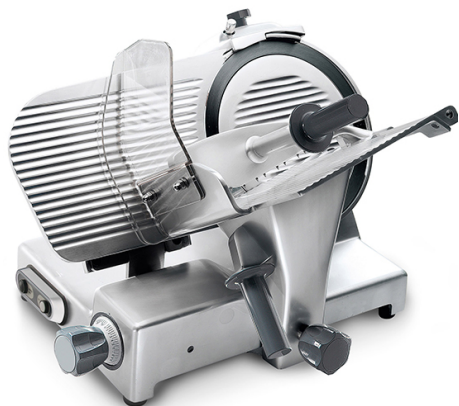

Affettatrice a gravità, lama ø 330 mm, versione TOP.

Prezzo 37.10 Euro

Linea arrotondata priva di spigoli e viti a vista. Perno di scorrimento, cromato, rettificato. Bocco

[visit website]

Descrizione prodotto

Linea arrotondata priva di spigoli e viti a vista. Perno di scorrimento, cromato, rettificato. Boccole di scorrimento in ghisa lappate. Paracolpi su carrello in gomma vulcanizzata. Coperchio supporto vela smontabile. Parafetta in acciaio inox con incastro a baionetta. Tutte le minuterie in acciaio inox. Sistema di tenuta stagna su puleggia. Distanza tra lama e testa 49,5 mm. Copertura inferiore. Affilatoio con vaschetta inferiore di protezione. Estrattore lama di serie. Inclinazione lama 35°. Manopole in alluminio. Piedini in alluminio telescopici con base in gomma. Pulsanti IP 67 in acciaio inox. Fornitura valigetta utensili.

Ulteriori informazioni

Capacità: blade d. 330mm

Dimensioni (Larg x Prof x Alt) mm: 710 x 570 x 535

Energia: Ele

Fase: 1F+N

Frequenza: 50

KW Elettrico: 0,275

Volt: 230

Modello: PALLADIO330T

Tier Price: