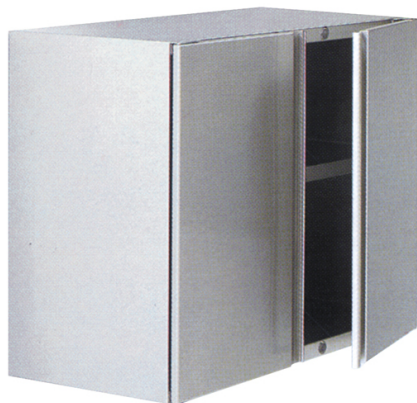

**armadio pensile con porte battenti e ripiano  
intermedio, 900x400 mm****Prezzo 8.40 Euro**

Pensile con portine a battente. Armadio a parete avente una struttura portante con schiena, ripiano

[visit website]

## Descrizione prodotto

---

Pensile con portine a battente. Armadio a parete avente una struttura portante con schiena, ripiano intermedio regolabile, fianchi, cielo, porte a battente tamburate e ripiano inferiore, realizzata in acciaio inox AISI 304 satinato scotch brite e dotata di supporto a muro. Assenza di spigoli vivi.

## Ulteriori informazioni

---

Dimensioni (Larg x Prof x Alt) mm: 900 x 400 x 660

Modello: SAPB659

Tier Price: