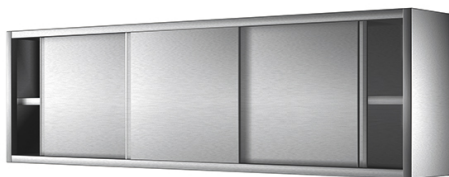

Pensile con porte scorrevoli e ripiano intermedio per cucine industriale

Prezzo 18.00 Euro

Pensile con portine scorrevoli. Armadio a parete avente una struttura portante con schiena, ripiano

[visit website]

Descrizione prodotto

Pensile con portine scorrevoli. Armadio a parete avente una struttura portante con schiena, ripiano intermedio regolabile, fianchi, cielo, porte scorrevoli tamburate e ripiano inferiore, realizzata in acciaio inox AISI 304 satinato scotch brite e dotata di supporto a muro. Assenza di spigoli vivi.

Ulteriori informazioni

Dimensioni (Larg x Prof x Alt) mm: 1900 x 400 x 660

Modello: SAPS65190

Tier Price: