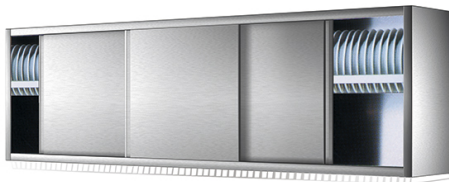

## Armadio pensile, porte scorrevoli, con ripiano per scolapiatti

**Prezzo 9.80 Euro**

Pensile scolapiatti con portine scorrevoli. Armadio a parete avente una struttura portante con schie

**[visit website]**

## Descrizione prodotto

---

Pensile scolapiatti con portine scorrevoli. Armadio a parete avente una struttura portante con schiena, supporto scolapiatti, fianchi, cielo e porte scorrevoli tamburate, realizzata in acciaio inox AISI 304 satinato scotch brite e dotata di supporto a muro. Assenza di spigoli vivi.

## Ulteriori informazioni

---

Dimensioni (Larg x Prof x Alt) mm: 1300 x 400 x 660

Modello: SASG6513

Tier Price: