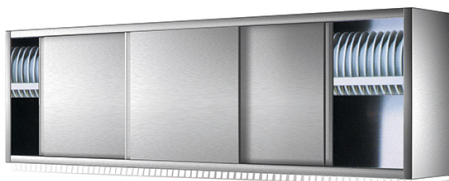

## Armadio pensile, porte scorrevoli, con ripiano per scolapiatti

**Prezzo 13.30 Euro**

Pensile scolapiatti con portine scorrevoli. Armadio a parete avente una struttura portante con schie

**[visit website]**

## Descrizione prodotto

---

Pensile scolapiatti con portine scorrevoli. Armadio a parete avente una struttura portante con schiena, supporto scolapiatti, fianchi, cielo e porte scorrevoli tamburate, realizzata in acciaio inox AISI 304 satinato scotch brite e dotata di supporto a muro. Assenza di spigoli vivi.

## Ulteriori informazioni

---

Dimensioni (Larg x Prof x Alt) mm: 1900 x 400 x 660

Modello: SASG6519

Tier Price: