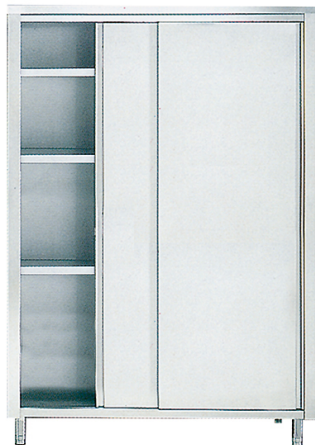

Armadio verticale con 2 porte scorrevoli e tre ripiani

Prezzo 47.00 Euro

Armadio a 2 porte scorrevoli con chiusura superiore in acciaio inox AISI 304 spessore 10/10 satinato

[visit website]

Descrizione prodotto

Armadio a 2 porte scorrevoli con chiusura superiore in acciaio inox AISI 304 spessore 10/10 satinato scotch brite altezza 40 mm con rinforzo interno. Struttura portante armadiata con schiena, n° 3 ripiani intermedi regolabili, fianchi, porte scorrevoli tamburate e ripiano inferiore posizionato a 150 mm da terra, realizzata in acciaio inox AISI 304 satinato scotch brite e dotata di piedini di livellamento regolabili in acciaio inox/nylon. Assenza di spigoli vivi.

Ulteriori informazioni

Capacità: 50 kg/shelf

Dimensioni (Larg x Prof x Alt) mm: 1700 x 700 x 2000

Modello: SAVS20717

Tier Price: