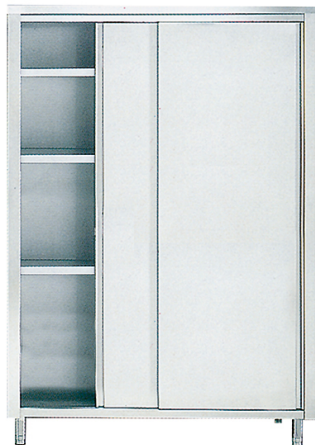

Armadio verticale con 2 porte scorrevoli e tre ripiani

Prezzo 67.00 Euro

Armadio a 2 porte scorrevoli con chiusura superiore in acciaio inox AISI 304 spessore 10/10 satinato

[visit website]

Descrizione prodotto

Armadio a 2 porte scorrevoli con chiusura superiore in acciaio inox AISI 304 spessore 10/10 satinato scotch brite altezza 40 mm con rinforzo interno. Struttura portante armadiata con schiena, n° 3 ripiani intermedi regolabili, fianchi, porte scorrevoli tamburate e ripiano inferiore posizionato a 150 mm da terra, realizzata in acciaio inox AISI 304 satinato scotch brite e dotata di piedini di livellamento regolabili in acciaio inox/nylon. Assenza di spigoli vivi.

Ulteriori informazioni

Capacità: 50 kg/shelf

Dimensioni (Larg x Prof x Alt) mm: 2000 x 700 x 2000

Modello: SAVS20720

Tier Price: