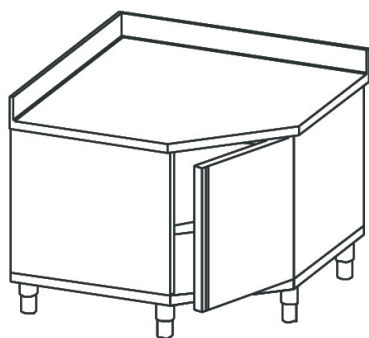

tavolo armadiato neutro ad angolo, con porta a battente, con alzatina, 900x600 mm

Prezzo 35.00 Euro

[visit website]

Ulteriori informazioni

Volume: 0.00

Dimensioni (Larg x Prof x Alt) mm: 900 x 600 x 850

Energia: Neu