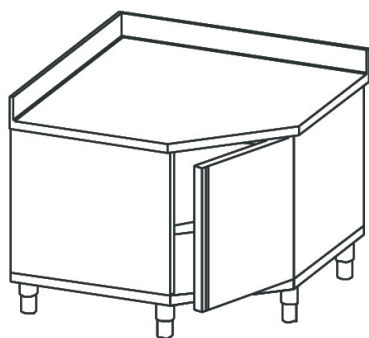

**tavolo armadiato neutro ad angolo, con porta a battente, con alzatina, 900x600 mm**

Prezzo 24.50 Euro

[visit website]

## Ulteriori informazioni

---

Volume: 0.00

Dimensioni (Larg x Prof x Alt) mm: 900 x 600 x 850

Energia: Neu

Modello: STABA69

Tier Price: