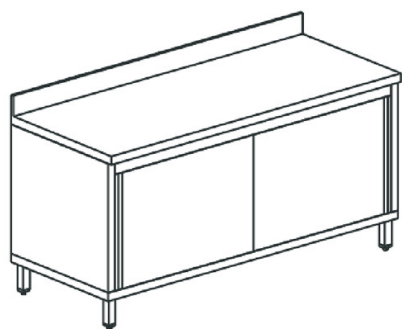

Tavolo armadiato neutro con alzatina e porte scorrevoli, 1800x600 mm

Prezzo 30.00 Euro

Piano di lavoro in acciaio inox AISI 304. Rinforzato con pannello in legno bilaminato. Scocca in acc

[visit website]

Descrizione prodotto

Piano di lavoro in acciaio inox AISI 304. Rinforzato con pannello in legno bilaminato. Scocca in acciaio inox AISI 304. Porte in acciaio inox AISI 304. Frontale con impugnatura incassata. Con controporta interna. Scorrimento superiore con cuscinetti. Scorrimento inferiore con pattino in PVC su guide a doppio canale in PVC. Piede tondo in acciaio inox AISI 304, con livellatore. Tutti modelli sono dotati di un ripiano.

Ulteriori informazioni

Dimensioni (Larg x Prof x Alt) mm: 1800 x 600 x 850

Modello: STNA60180/G

Tier Price: