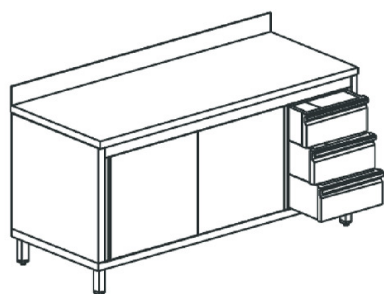

**tavolo armadiato neutro con cassettera a destra, con alzatina, 1800x600 mm****Prezzo 42.00 Euro**

Tavolo armadio con cassettera e porte scorrevoli: piano di lavoro in acciaio inox spessore 10/10 sa

[visit website]

## Descrizione prodotto

---

Tavolo armadio con cassettera e porte scorrevoli: piano di lavoro in acciaio inox spessore 10/10 satinato scotch brite altezza 40 mm con rinforzo interno e tappatura a vista. Struttura portante armadiata con schiena, ripiano intermedio regolabile, fianchi, porte scorrevoli tamburate e ripiano inferiore posizionato a 150 mm da terra, realizzata in acciaio inox satinato scotch brite e dotata di piedini di livellamento regolabili in acciaio inox/nylon. Cassettera a 3 cassetti gastronomi realizzata interamente in acciaio inox satinato scotch brite. Assenza di spigoli vivi.

## Ulteriori informazioni

---

Dimensioni (Larg x Prof x Alt) mm: 1800 x 600 x 850

Energia: Neu

Modello: STNAC36018

Tier Price: