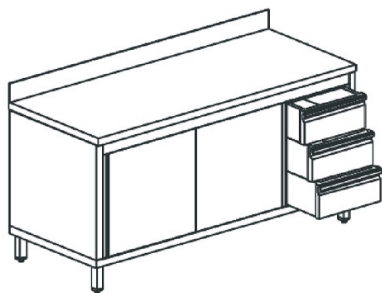

tavolo armadiato neutro con cassettera a destra, con alzatina, 2000x600 mm

Prezzo 44.00 Euro

Tavolo armadio con cassettera e porte scorrevoli: piano di lavoro in acciaio inox spessore 10/10 sa

[visit website]

Descrizione prodotto

Tavolo armadio con cassettera e porte scorrevoli: piano di lavoro in acciaio inox spessore 10/10 satinato scotch brite altezza 40 mm con rinforzo interno e tappatura a vista. Struttura portante armadiata con schiena, ripiano intermedio regolabile, fianchi, porte scorrevoli tamburate e ripiano inferiore posizionato a 150 mm da terra, realizzata in acciaio inox satinato scotch brite e dotata di piedini di livellamento regolabili in acciaio inox/nylon. Cassettera a 3 cassetti gastronomi realizzata interamente in acciaio inox satinato scotch brite. Assenza di spigoli vivi.

Ulteriori informazioni

Dimensioni (Larg x Prof x Alt) mm: 2000 x 600 x 850

Energia: Neu

Modello: STNAC36020

Tier Price: