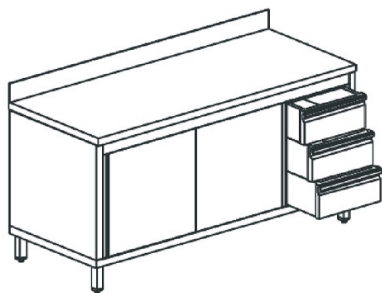

tavolo armadiato neutro con cassettera a destra, con alzatina, 1500x700 mm**Prezzo 40.00 Euro**

Tavolo armadio con cassettera e porte scorrevoli: piano di lavoro in acciaio inox spessore 10/10 sa

[visit website]

Descrizione prodotto

Tavolo armadio con cassettera e porte scorrevoli: piano di lavoro in acciaio inox spessore 10/10 satinato scotch brite altezza 40 mm con rinforzo interno e tappatura a vista. Struttura portante armadiata con schiena, ripiano intermedio regolabile, fianchi, porte scorrevoli tamburate e ripiano inferiore posizionato a 150 mm da terra, realizzata in acciaio inox satinato scotch brite e dotata di piedini di livellamento regolabili in acciaio inox/nylon. Cassettera a 3 cassetti gastronorm realizzata interamente in acciaio inox satinato scotch brite. Assenza di spigoli vivi.

Ulteriori informazioni

Dimensioni (Larg x Prof x Alt) mm: 1500 x 700 x 850

Energia: Neu

Modello: STNAC370150

Tier Price: