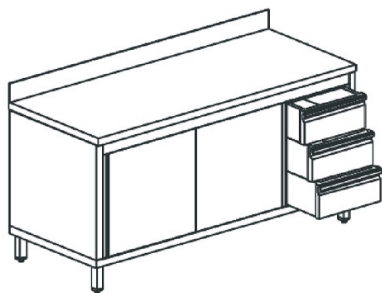

## tavolo armadiato neutro con cassettera a destra, con alzatina, 1800x700 mm

**Prezzo 43.00 Euro**

Tavolo armadio con cassettera e porte scorrevoli: piano di lavoro in acciaio inox spessore 10/10 sa

**[visit website]**

## Descrizione prodotto

---

Tavolo armadio con cassettera e porte scorrevoli: piano di lavoro in acciaio inox spessore 10/10 satinato scotch brite altezza 40 mm con rinforzo interno e tappatura a vista. Struttura portante armadiata con schiena, ripiano intermedio regolabile, fianchi, porte scorrevoli tamburate e ripiano inferiore posizionato a 150 mm da terra, realizzata in acciaio inox satinato scotch brite e dotata di piedini di livellamento regolabili in acciaio inox/nylon. Cassettera a 3 cassetti gastronorm realizzata interamente in acciaio inox satinato scotch brite. Assenza di spigoli vivi.

## Ulteriori informazioni

---

Dimensioni (Larg x Prof x Alt) mm: 1800 x 700 x 850

Energia: Neu

Modello: STNAC37018

Tier Price: