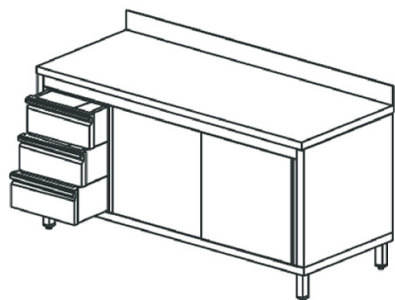

**tavolo armadiato neutro con cassettera a sinistra, con alzatina, 1600x600 mm****Prezzo 40.00 Euro**

Tavolo armadio con cassettera e porte scorrevoli: piano di lavoro in acciaio inox spessore 10/10 sa

## Descrizione prodotto

---

Tavolo armadio con cassettera e porte scorrevoli: piano di lavoro in acciaio inox spessore 10/10 satinato scotch brite altezza 40 mm con rinforzo interno e tappatura a vista. Struttura portante armadiata con schiena, ripiano intermedio regolabile, fianchi, porte scorrevoli tamburate e ripiano inferiore posizionato a 150 mm da terra, realizzata in acciaio inox satinato scotch brite e dotata di piedini di livellamento regolabili in acciaio inox/nylon. Cassettera a 3 cassetti gastronomici realizzata interamente in acciaio inox satinato scotch brite. Assenza di spigoli vivi.

## Ulteriori informazioni

---

Dimensioni (Larg x Prof x Alt) mm: 1600 x 600 x 850

Energia: Neu

Modello: STNAC3S60161

Tier Price: