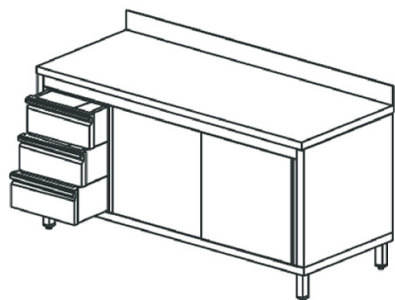

tavolo armadiato neutro con cassettera a sinistra, con alzatina, 1800x600 mm**Prezzo 42.00 Euro**

Tavolo armadio con cassettera e porte scorrevoli: piano di lavoro in acciaio inox spessore 10/10 sa

[visit website]

Descrizione prodotto

Tavolo armadio con cassettera e porte scorrevoli: piano di lavoro in acciaio inox spessore 10/10 satinato scotch brite altezza 40 mm con rinforzo interno e tappatura a vista. Struttura portante armadiata con schiena, ripiano intermedio regolabile, fianchi, porte scorrevoli tamburate e ripiano inferiore posizionato a 150 mm da terra, realizzata in acciaio inox satinato scotch brite e dotata di piedini di livellamento regolabili in acciaio inox/nylon. Cassettera a 3 cassetti gastronomi realizzata interamente in acciaio inox satinato scotch brite. Assenza di spigoli vivi.

Ulteriori informazioni

Dimensioni (Larg x Prof x Alt) mm: 1800 x 600 x 850

Energia: Neu

Modello: STNAC3S6018/S

Tier Price: