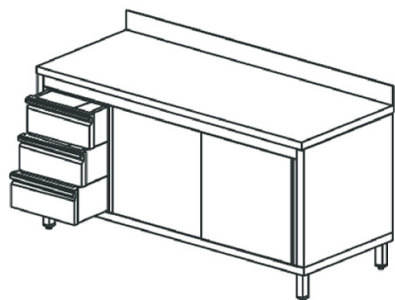

tavolo armadiato neutro con cassettera a sinistra, con alzatina, 2000x600 mm**Prezzo 44.00 Euro**

Tavolo armadio con cassettera e porte scorrevoli: piano di lavoro in acciaio inox spessore 10/10 sa

[visit website]

Descrizione prodotto

Tavolo armadio con cassettera e porte scorrevoli: piano di lavoro in acciaio inox spessore 10/10 satinato scotch brite altezza 40 mm con rinforzo interno e tappatura a vista. Struttura portante armadiata con schiena, ripiano intermedio regolabile, fianchi, porte scorrevoli tamburate e ripiano inferiore posizionato a 150 mm da terra, realizzata in acciaio inox satinato scotch brite e dotata di piedini di livellamento regolabili in acciaio inox/nylon. Cassettera a 3 cassetti gastronomi realizzata interamente in acciaio inox satinato scotch brite. Assenza di spigoli vivi.

Ulteriori informazioni

Dimensioni (Larg x Prof x Alt) mm: 2000 x 600 x 850

Energia: Neu

Modello: STNAC3S60201

Tier Price: